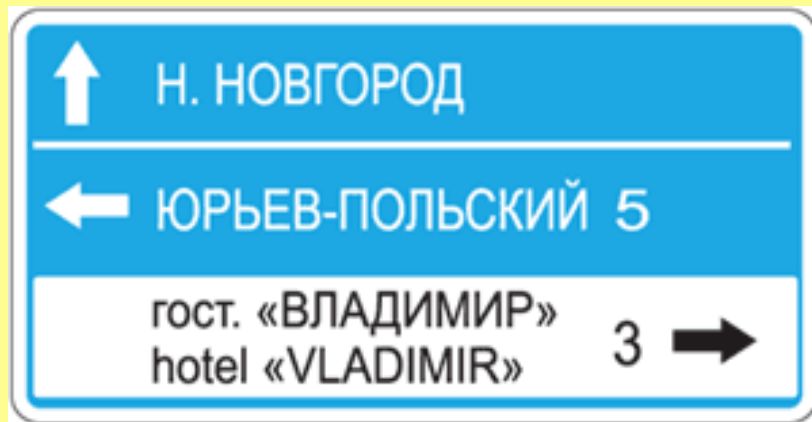

# Знаки особых предписаний

- вводят или отменяют определенные режимы движения.  
презентаций

Жилая зона

Место остановки автобуса

Пешеходный переход

# Информационные знаки

- информируют о расположении населенных пунктов и других объектов

<http://www.deti-66.ru/> Мастер  
презентаций

Указатель направлений

Место стоянки

Место для разворота

Подземный  
пешеходный переход