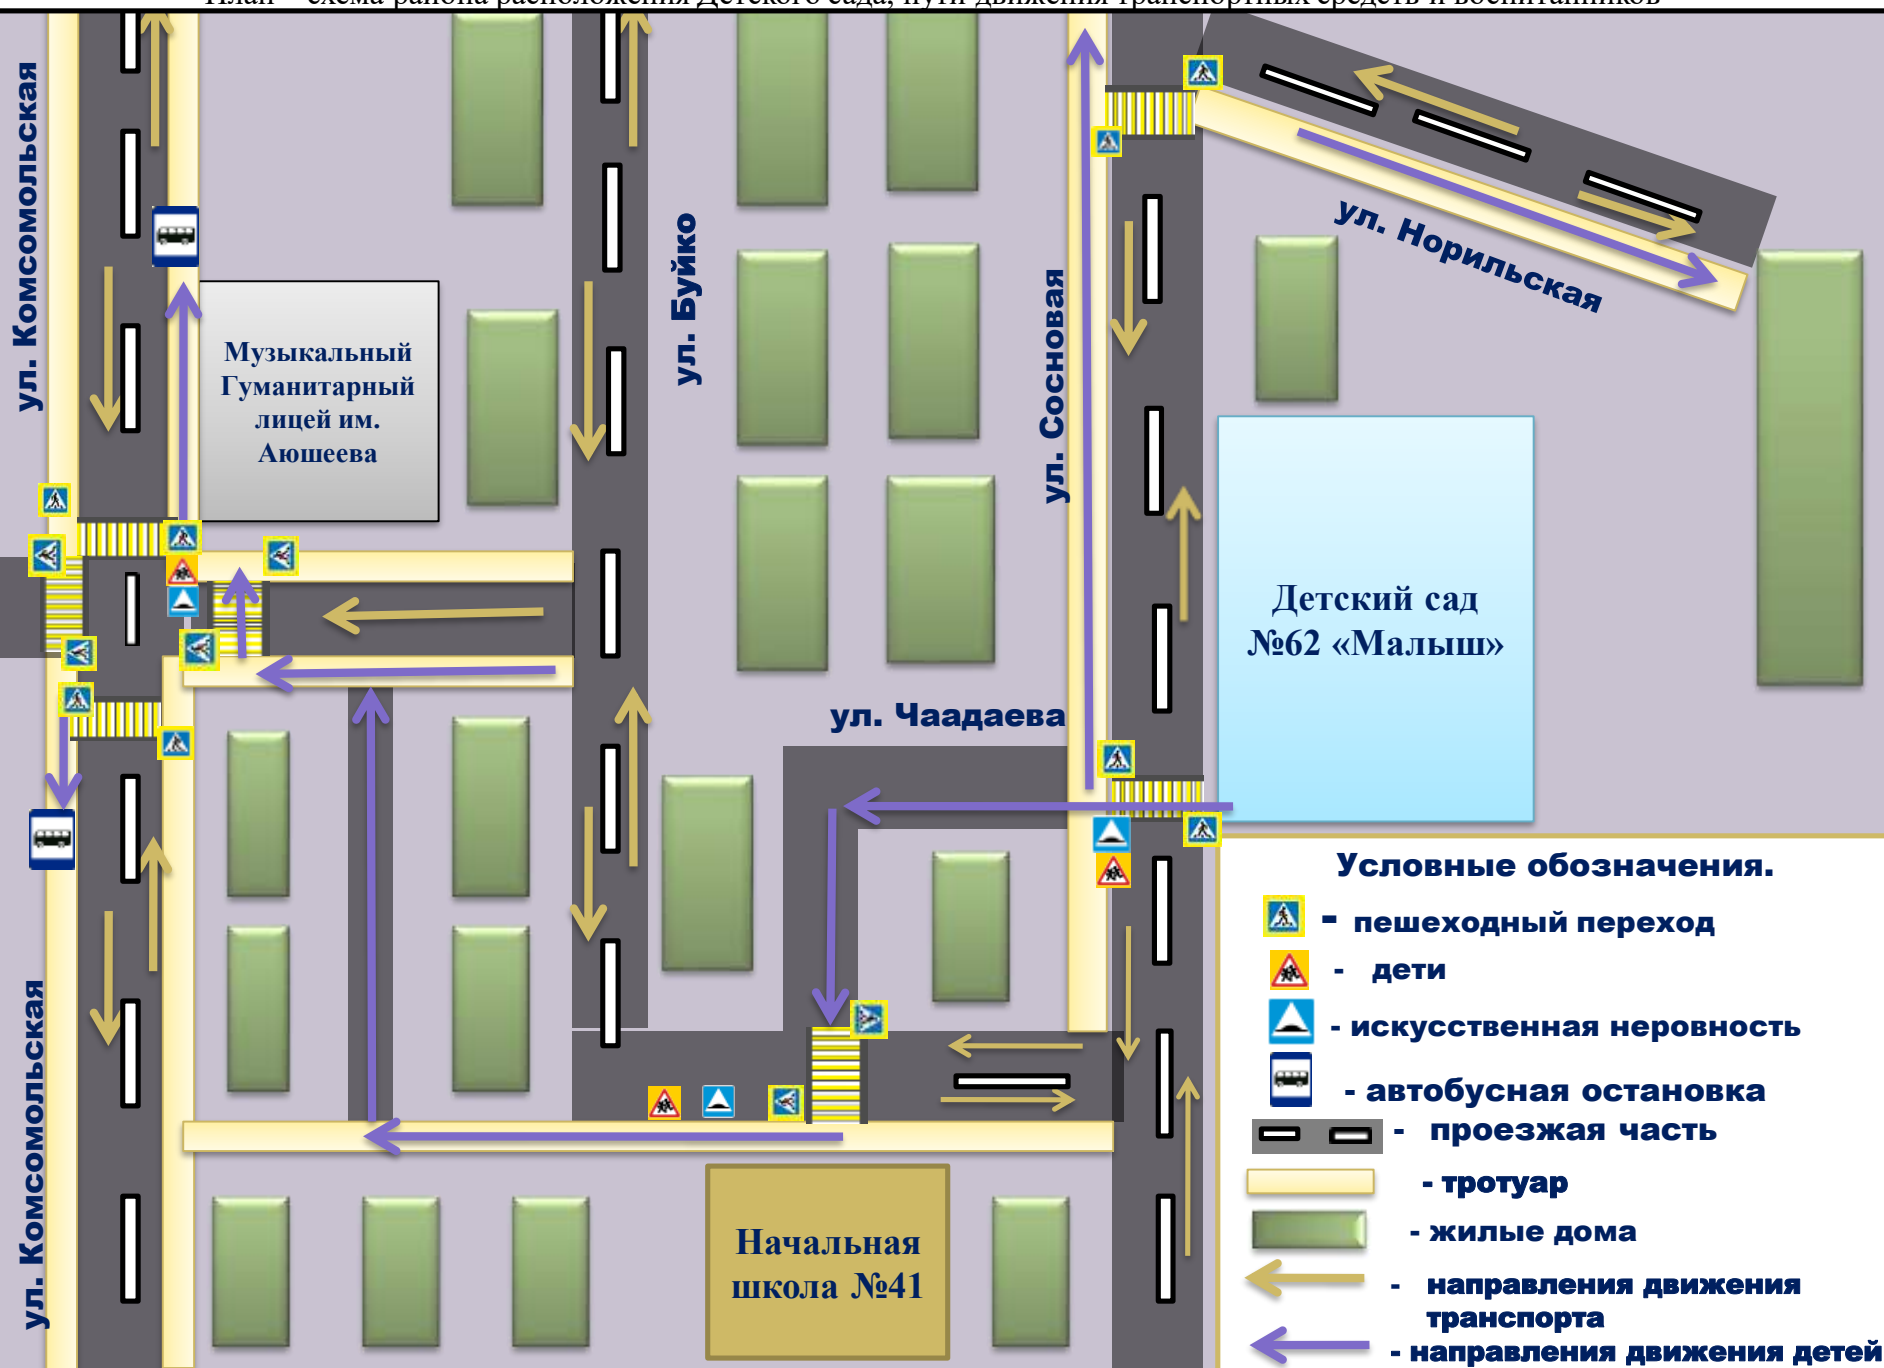

План – схема района расположения Детского сада, пути движения транспортных средств и воспитанников

ул. Комсомольская

Музыкальный
Гуманитарный
лицей им.
Аюшеева

ул. Буйко

ул. Сосновая

Детский сад
№62 «Малыш»

ул. Чаадаева

ул. Норильская

ул. Комсомольская

Начальная
школа №41

- Условные обозначения.**
-  - пешеходный переход
 -  - дети
 -  - искусственная неровность
 -  - автобусная остановка
 -  - проезжая часть
 -  - тротуар
 -  - жилые дома
 -  - направления движения транспорта
 -  - направления движения детей

План – схема организации дорожного движения в непосредственной близости от Детского сада, маршруты движения обучающихся

План – схема путей движения транспортных средств к местам разгрузки/погрузки и рекомендуемых безопасных путей передвижения обучающихся по территории Детского сада