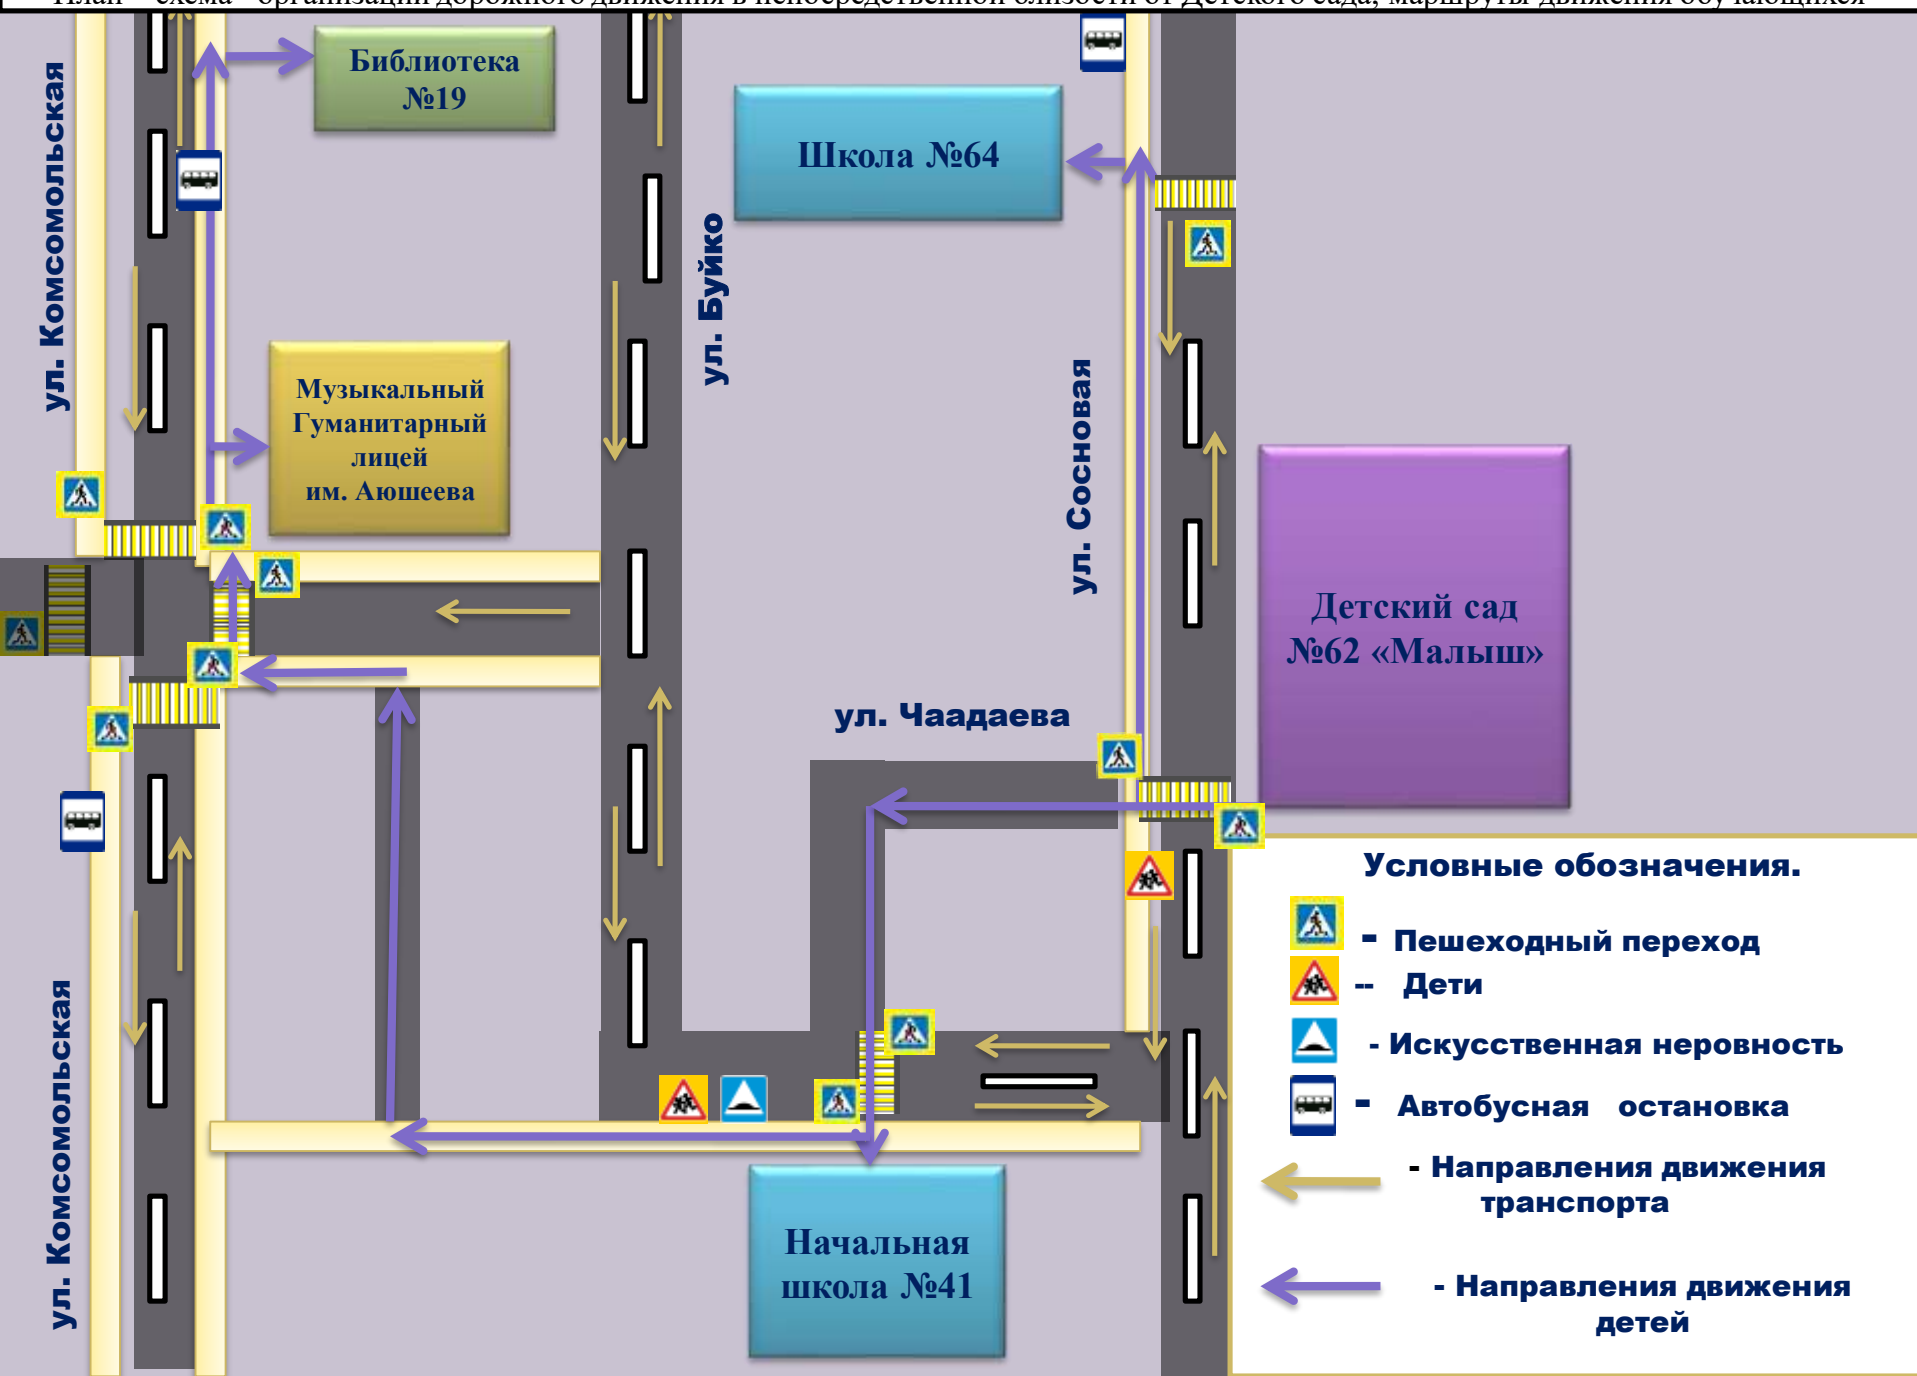

План – схема района расположения Детского сада, пути движения транспортных средств и воспитанников

ул. Комсомольская

Музыкальный
Гуманитарный
лицей им.
Аюшеева

ул. Буйко

ул. Сосновая

Детский сад
№62 «Малыш»

ул. Чаадаева

ул. Норильская

ул. Комсомольская

Начальная
школа №41

- Условные обозначения.**
-  - пешеходный переход
 -  - дети
 -  - искусственная неровность
 -  - автобусная остановка
 -  - проезжая часть
 -  - тротуар
 -  - жилые дома
 -  - направления движения транспорта
 -  - направления движения детей

План – схема организации дорожного движения в непосредственной близости от Детского сада, маршруты движения обучающихся

План – схема путей движения транспортных средств к местам разгрузки/погрузки и рекомендуемых безопасных путей передвижения обучающихся по территории Детского сада